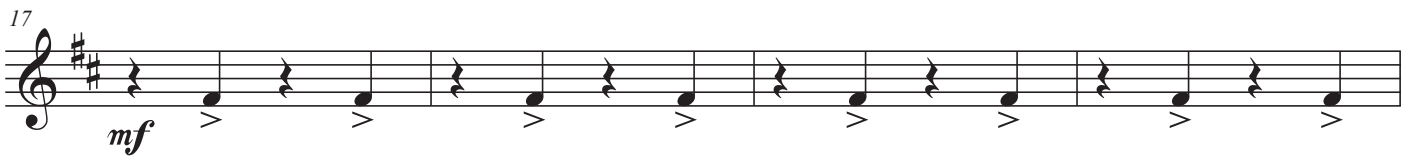

# Ackee (Reggae) - Absolute Beginners Brass

Berlin Brass Festival

St. Pahlke | J. Vollerthun

**A** (♩ = 140)

**B** (♩ = 140)

"Ackee" in allgemeiner Notation

**A** (♩ = 70) 4 x spielen

*mf*