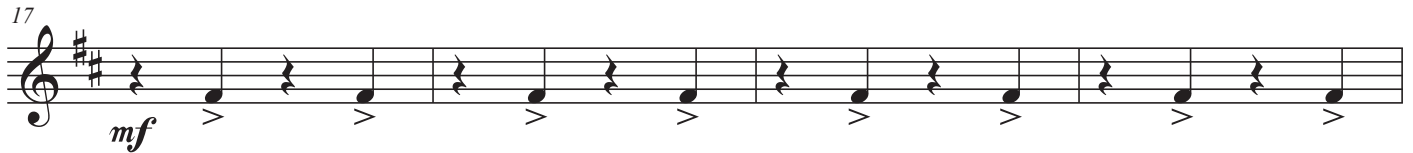

Ackee (Reggae) - Absolute Beginners Brass

Berlin Brass Festival

St. Pahlke | J. Vollerthun

A (♩ = 140)

B (♩ = 140)

"Ackee" in allgemeiner Notation

A (♩ = 70) 4 x spielen

mf