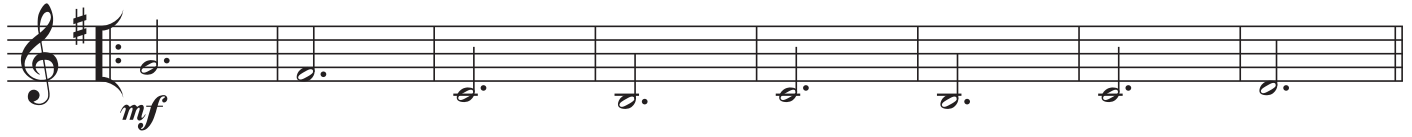

# Chat de Gouttiere

Berlin Brass Festival | Grande Fanfare du Berlin Jörg Vollerthun

**A** grinsen ♩ = 112

**E**

fast Doppeldes Tempo (♩=♩) ♩ = 200

8

**F**

**G**