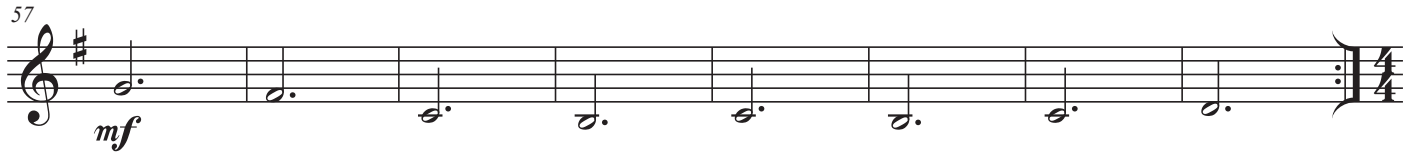

# Chat de Gouttiere

Berlin Brass Festival | Grande Fanfare du Berlin Jörg Vollerthun

**A** grinsen ♩ = 112

**E**

fast Doppeldes Tempo (♩=♩) ♩ = 200

8

**F**

**G**

grinsen ♩ = 112

**H**

OFFEN FÜR SOLI

G B min C B min C B min C D

Pentatonik für Solo

D.S. al Coda

⊕